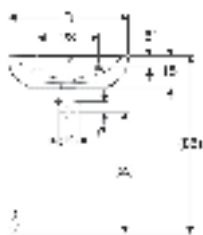

Раковина Geberit Renova Comfort, безбарьерная

Образец

- Раковина глянцевая

Цели применения

- Подходит для инвалидов-колясочников

Характеристики

- Эргономичный дизайн передней стороны

Технические характеристики

Материал | Сантехнический фарфор

Арт. №	Цвет / поверхность	Отверстие под смеситель	Перелив	В	В1	Н	Т	
258555000	Белый	По центру	На виду	55 см	48 см	15 см	55 см	
258557000	Белый	По центру	Без	55 см	48 см	15 см	55 см	
258565000	Белый	По центру	На виду	65 см	58 см	15 см	55 см	
258567000	Белый	По центру	Без	65 см	58 см	15 см	55 см	
500.914.00.1	Белый	Без	Без	65 см	58 см	15 см	55 см	Новый

Принадлежности

- Донный клапан Geberit с отводом без возможности перекрытия слива и с крышкой клапана
- Сифон бутылочный Geberit для раковин, компактная модель, горизонтальный выпуск
- Сифон бутылочный Geberit для раковин, горизонтальный выпуск