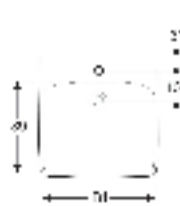

Раковина Geberit Renova Comfort, безбарьерная

Образец

- Раковина глянцевая

Цели применения

- Подходит для инвалидов-колясочников

Характеристики

- Эргономичный дизайн передней стороны

Технические характеристики

Материал | Сантехнический фарфор

Арт. №	Цвет / поверхность	Отверстие под смеситель	Перелив	В	В1	Н	Т	
258555000	Белый	По центру	На виду	55 см	48 см	15 см	55 см	
258557000	Белый	По центру	Без	55 см	48 см	15 см	55 см	
258565000	Белый	По центру	На виду	65 см	58 см	15 см	55 см	
258567000	Белый	По центру	Без	65 см	58 см	15 см	55 см	
500.914.00.1	Белый	Без	Без	65 см	58 см	15 см	55 см	Новый